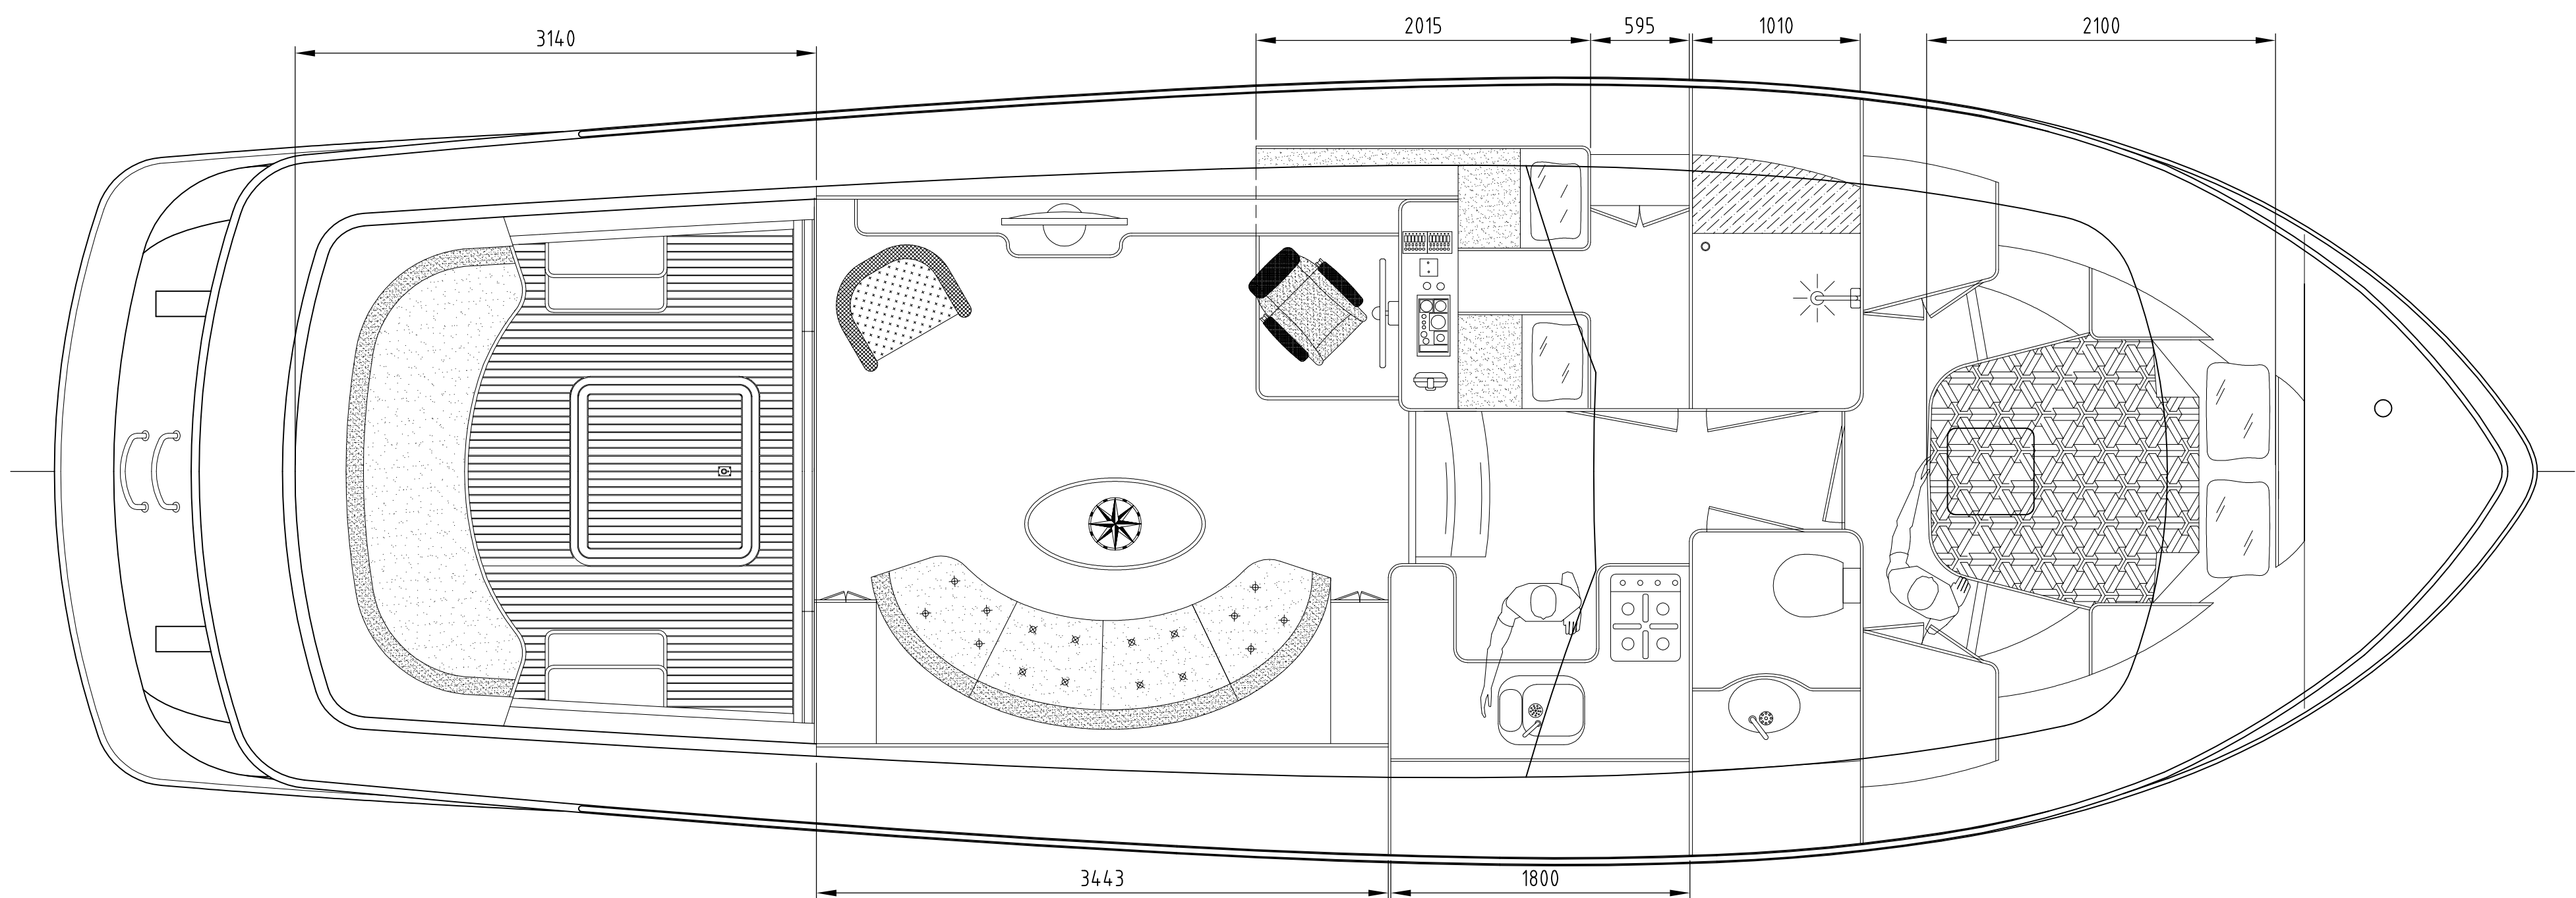

PIKMEERKRUISER 50 FB

Length over all (Loa)	14.95	m
Length Hull (Lh)	14.95	m
Length Waterline (Lwl)	13.50	m
Beam Max (Bmax)	4.75	m
Draught (T)	1.15	m

REV 1 2 3 4 5 6 7 8 9 10 11 12 13 14 15 16 17 18 19 20 21 22 23 24 25

REV 1 2 3 4 5 6 7 8 9 10 11 12 13 14 15 16 17 18 19 20 21 22 23 24 25

PIKMEERKRUISER

6 Februari 2015