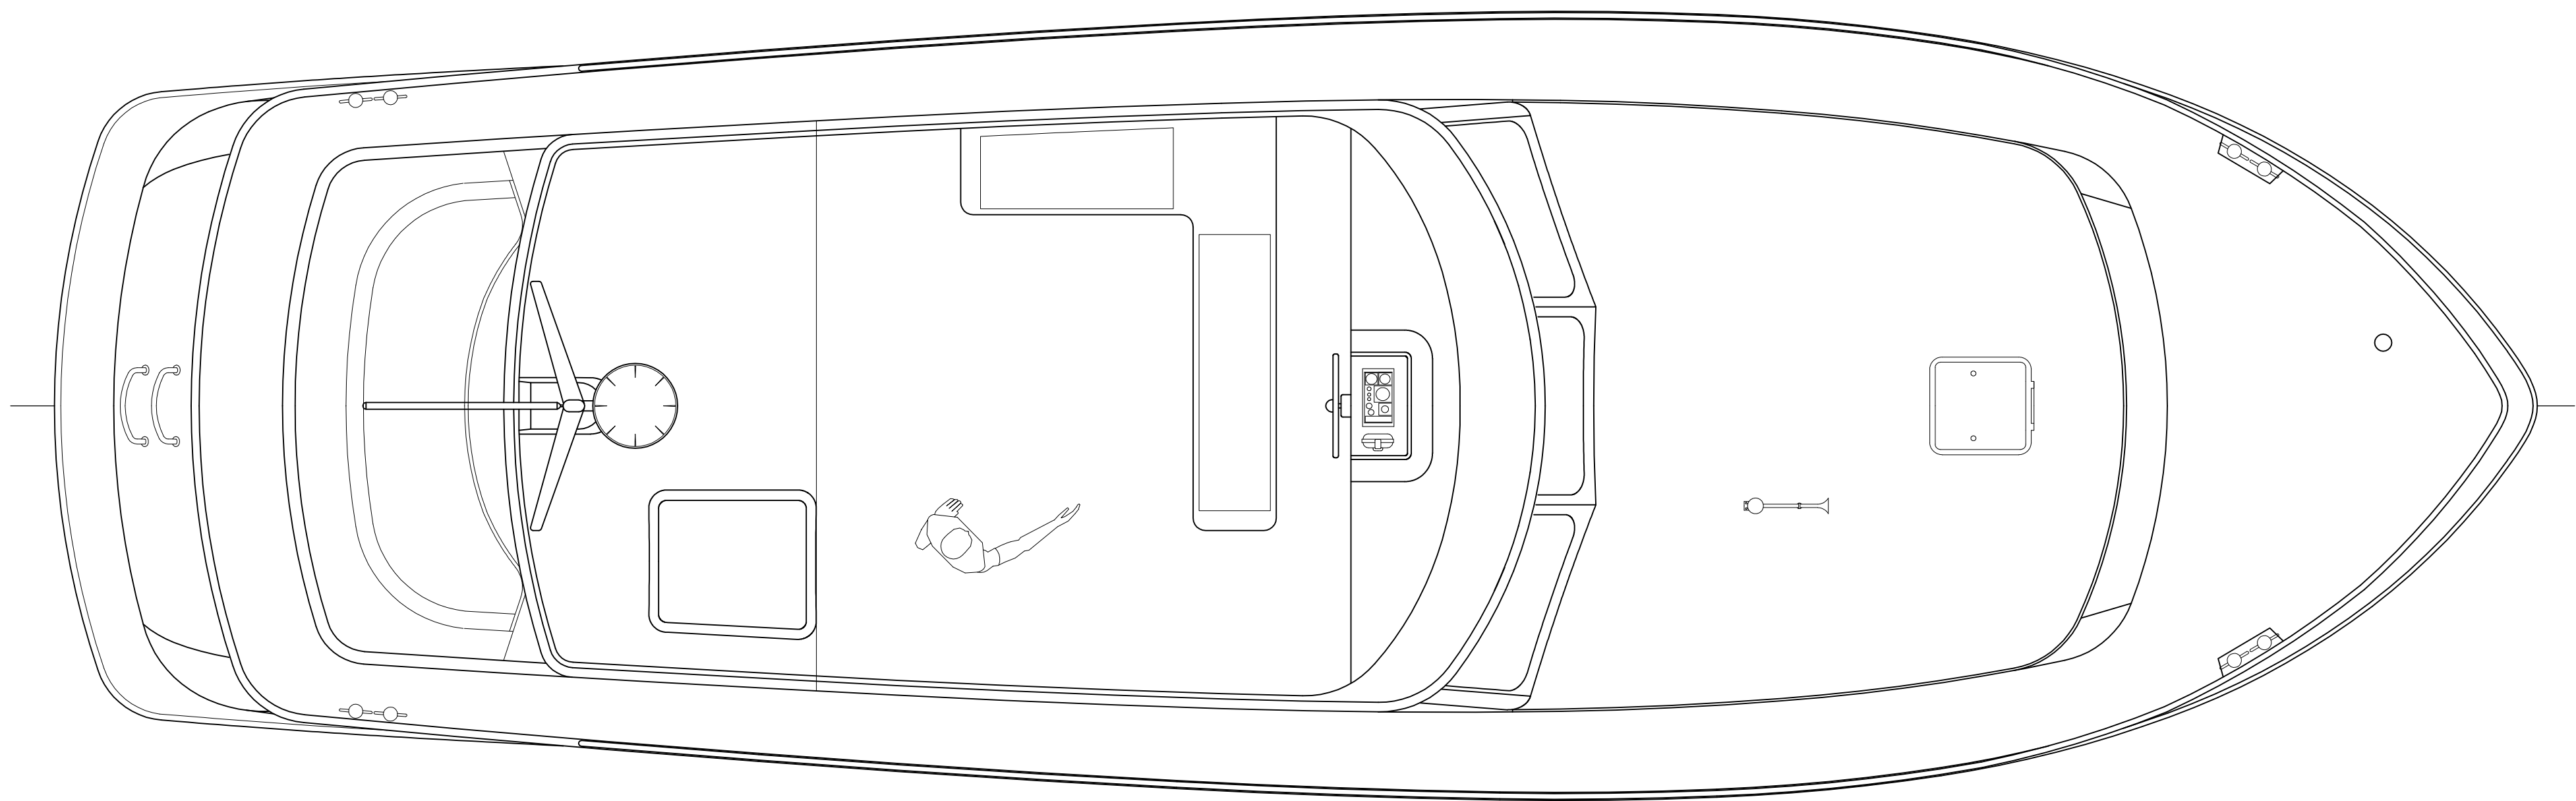

PIKMEERKRUISER 50 FB

Length over all (Loa)	14.95	m
Length Hull (Lh)	14.95	m
Length Waterline (Lwl)	13.50	m
Beam Max (Bmax)	4.75	m
Draught (T)	1.15	m

REV 1 2 3 4 5 6 7 8 9 10 11 12 13 14 15 16 17 18 19 20 21 22 23 24 25

REV 1 2 3 4 5 6 7 8 9 10 11 12 13 14 15 16 17 18 19 20 21 22 23 24 25

PIKMEERKRUISER

6 Februari 2015