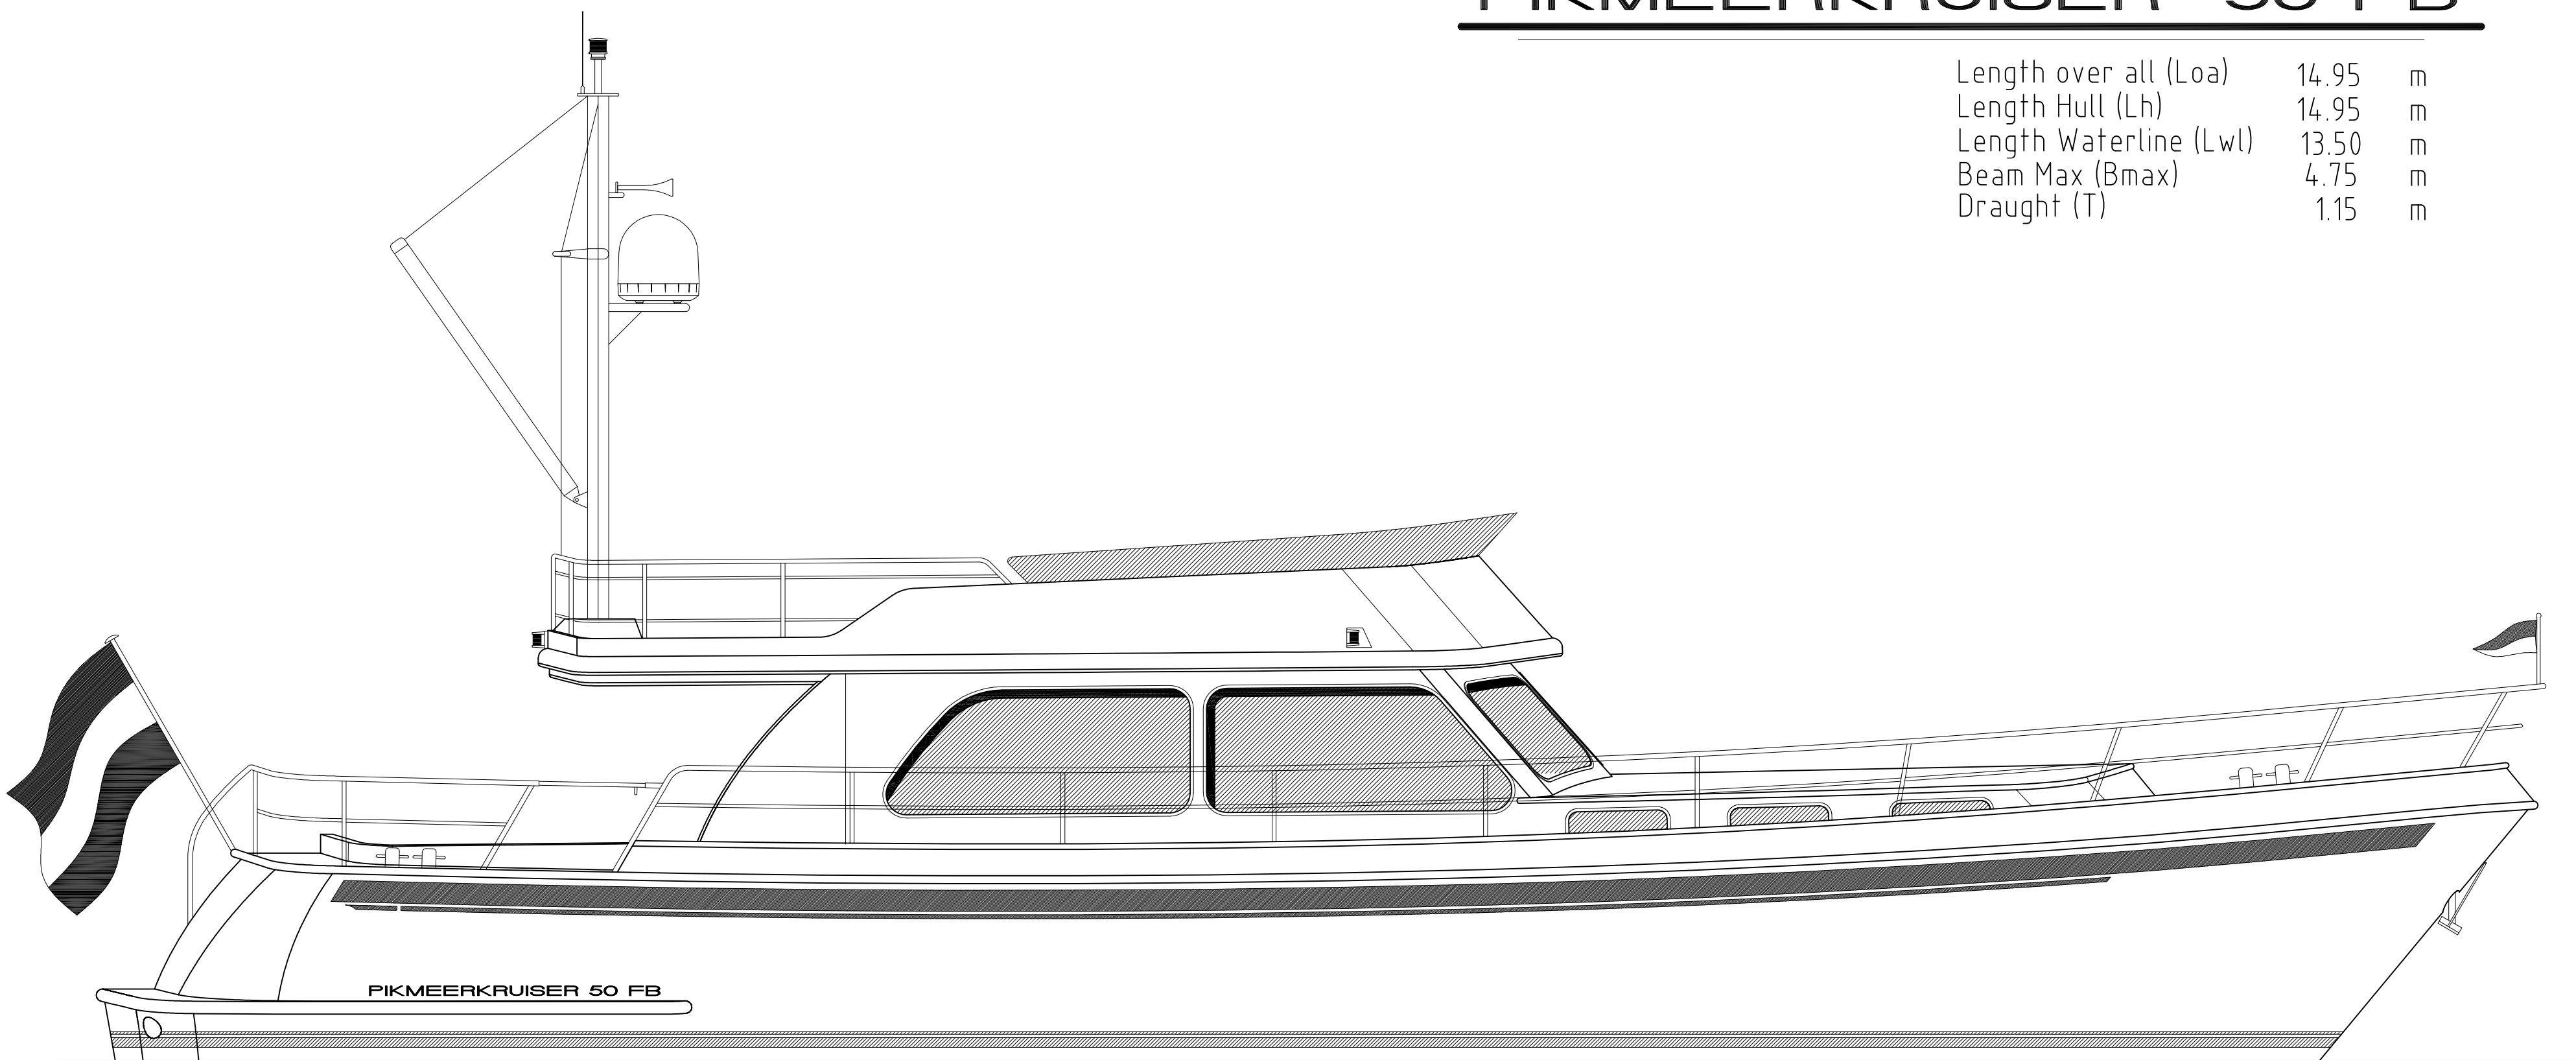

PIKMEERKRUISER 50 FB

Length over all (Loa)	14.95	m
Length Hull (Lh)	14.95	m
Length Waterline (Lwl)	13.50	m
Beam Max (Bmax)	4.75	m
Draught (T)	1.15	m

REV 1 2 3 4 5 6 7 8 9 10 11 12 13 14 15 16 17 18 19 20 21 22 23 24 25

REV 1 2 3 4 5 6 7 8 9 10 11 12 13 14 15 16 17 18 19 20 21 22 23 24 25

PIKMEERKRUISER

6 Februari 2015